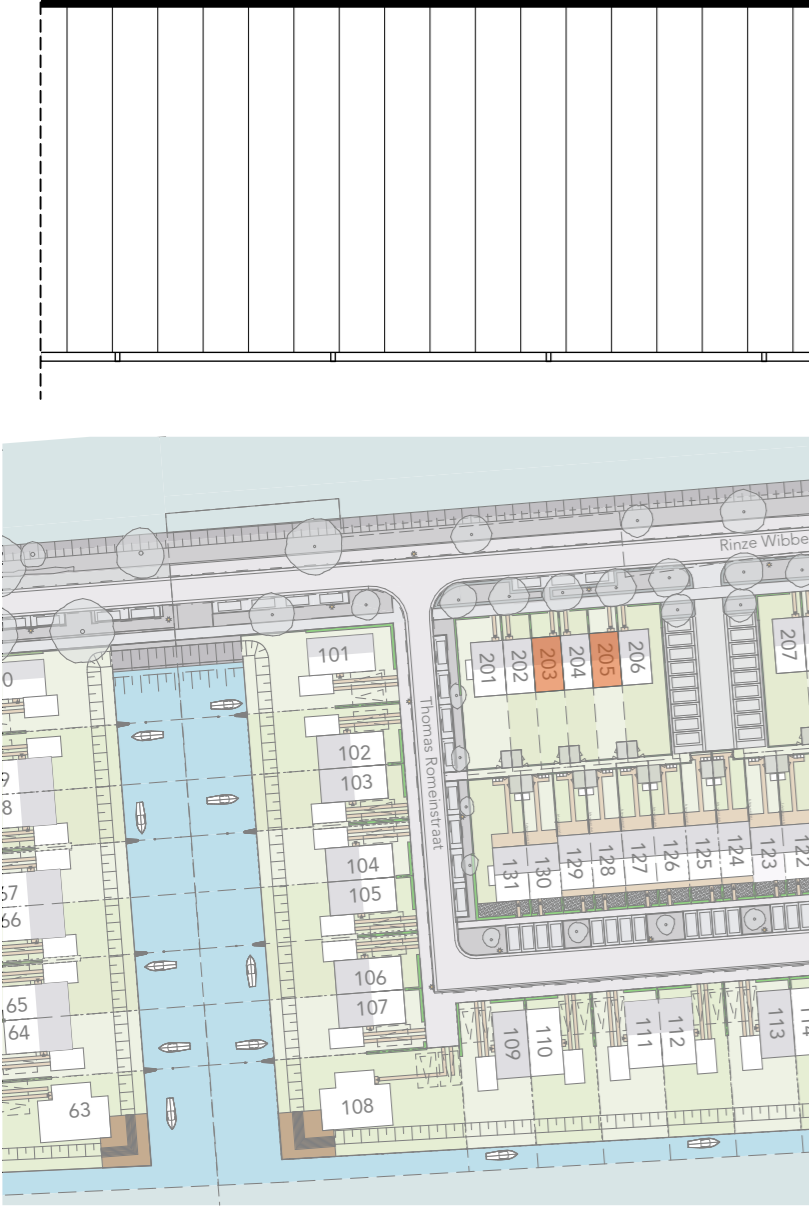

Tussenwoning Bnr. 203, 205, 209, 211 & 212

Vorgevel bnr. 201 - 206

Achtergevel bnr. 201 - 206

Vorgevel bnr. 207 - 213

Achtergevel bnr. 207 - 213

Doorsnede

Drachtstervaart, in de Luwte 3 - Tussenwoning 203, 205, 209, 211 & 212 fase 3C

schaal 1:50, 1:100
formaat A1
werk 17584