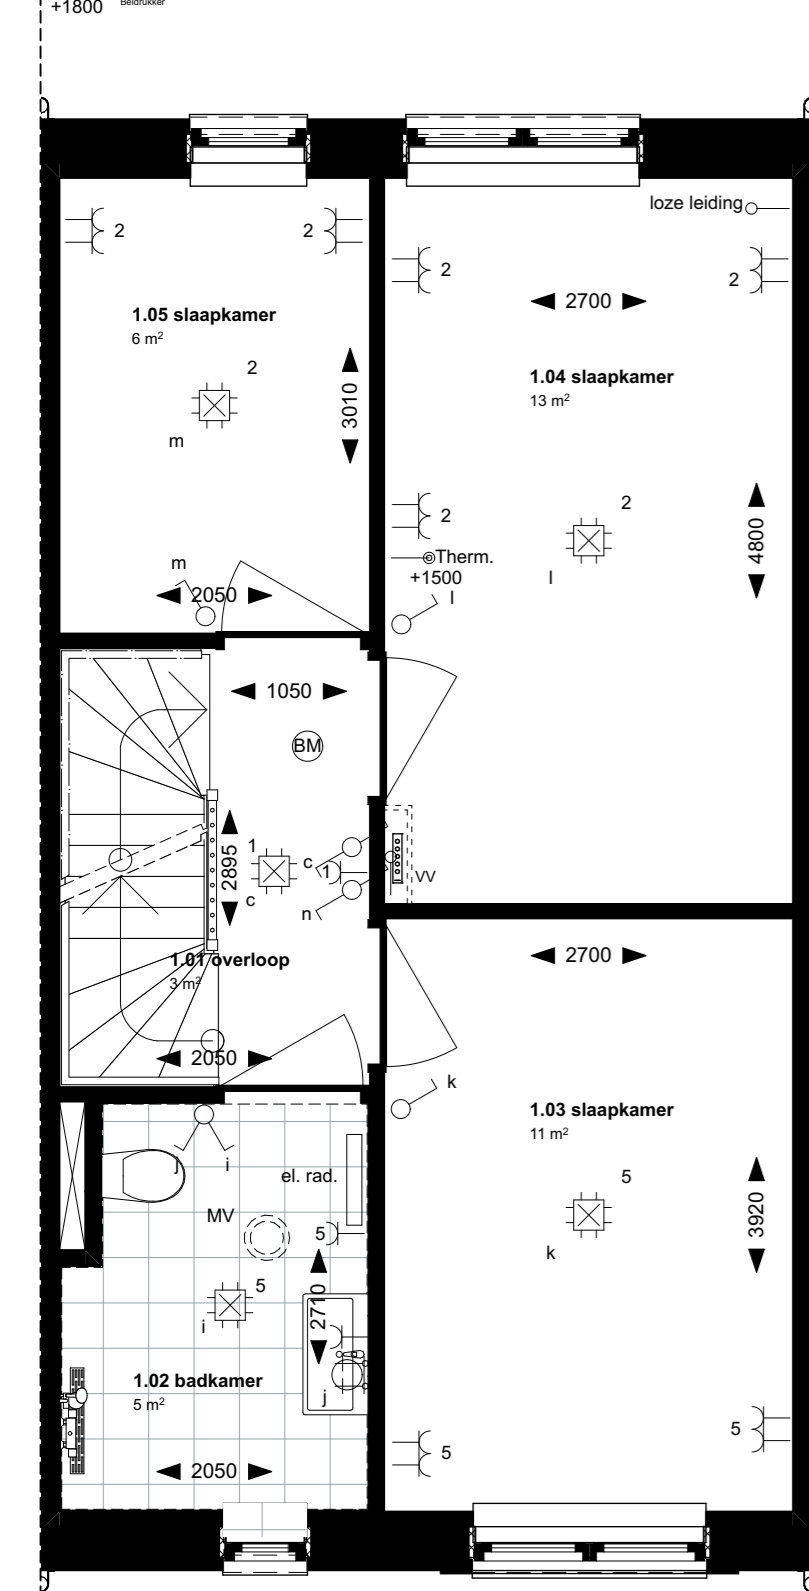

Tussenwoning Bnr. 203, 205, 209, 211 & 212

Vorgevel bnr. 201 - 206

Achtergevel bnr. 201 - 206

Vorgevel bnr. 207 - 213

Achtergevel bnr. 207 - 213

Doorsnede

Drachtstervaart, in de Luwte 3 - Tussenwoning 203, 205, 209, 211 & 212 fase 3C

schaal 1:50, 1:100
formaat A1
werk 17584