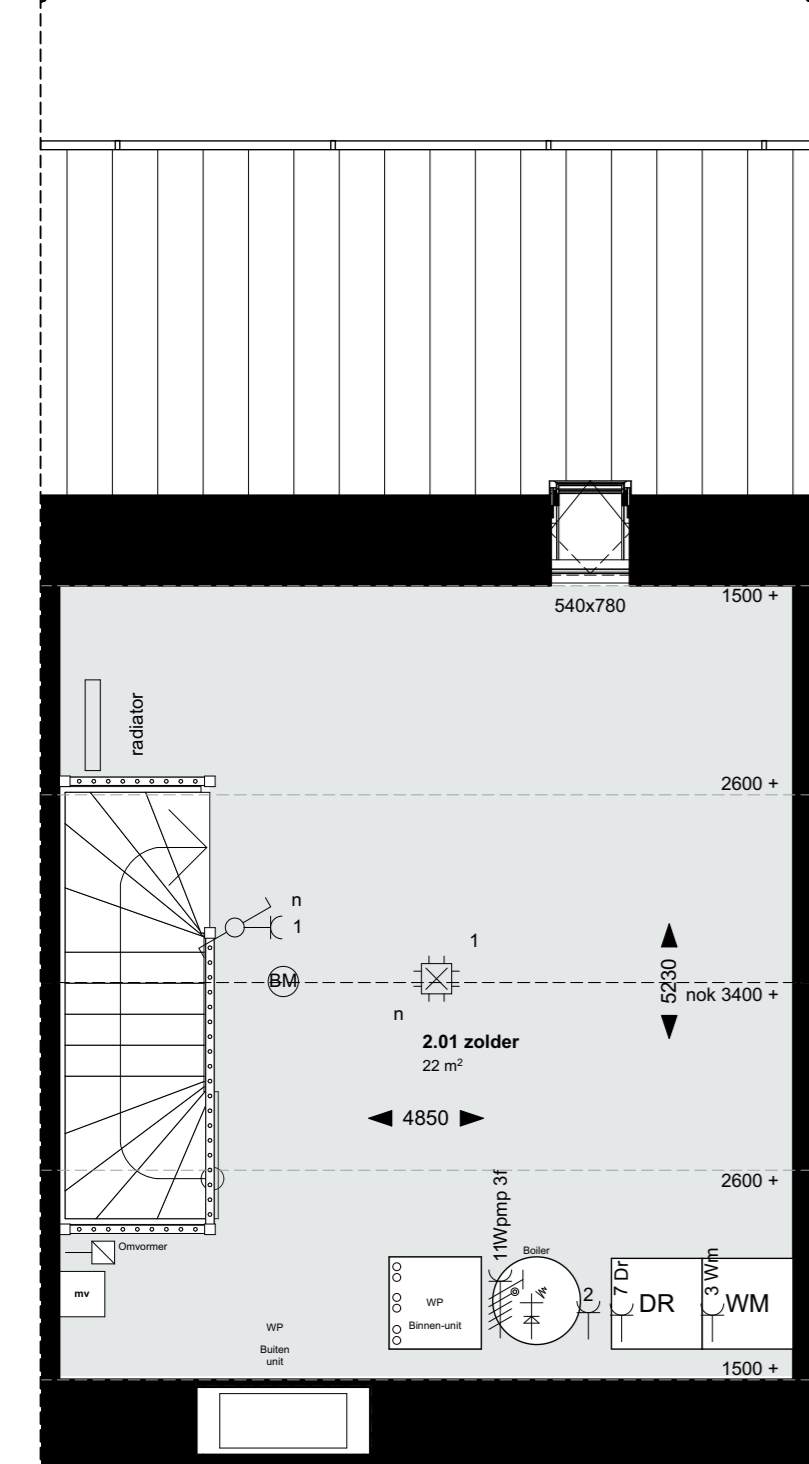

Tussenwoning Bnr. 203, 205, 209, 211 & 212

Vorgevel bnr. 201 - 206

Achtergevel bnr. 201 - 206

Vorgevel bnr. 207 - 213

Achtergevel bnr. 207 - 213

Doorsnede

Drachtstervaart, in de Luwte 3 - Tussenwoning 203, 205, 209, 211 & 212 fase 3C

schaal 1:50, 1:100
formaat A1
werk 17584