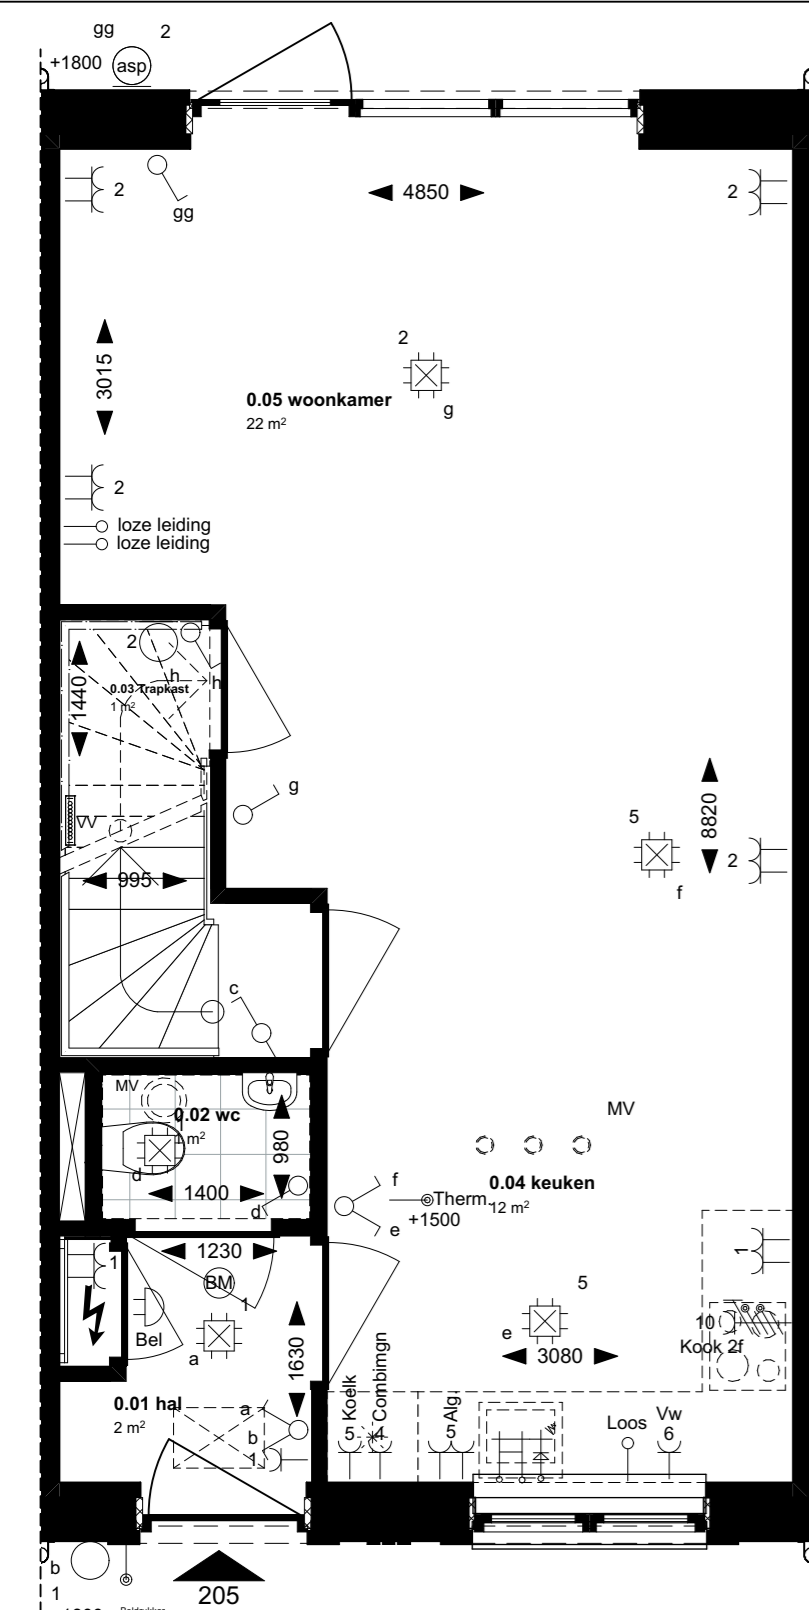

Tussenwoning Bnr. 203, 205, 209, 211 & 212

Vorgevel bnr. 201 - 206

Achtergevel bnr. 201 - 206

Vorgevel bnr. 207 - 213

Achtergevel bnr. 207 - 213

Doorsnede

Drachtstervaart, in de Luwte 3 - Tussenwoning 203, 205, 209, 211 & 212 fase 3C

schaal 1:50, 1:100
formaat A1
werk 17584