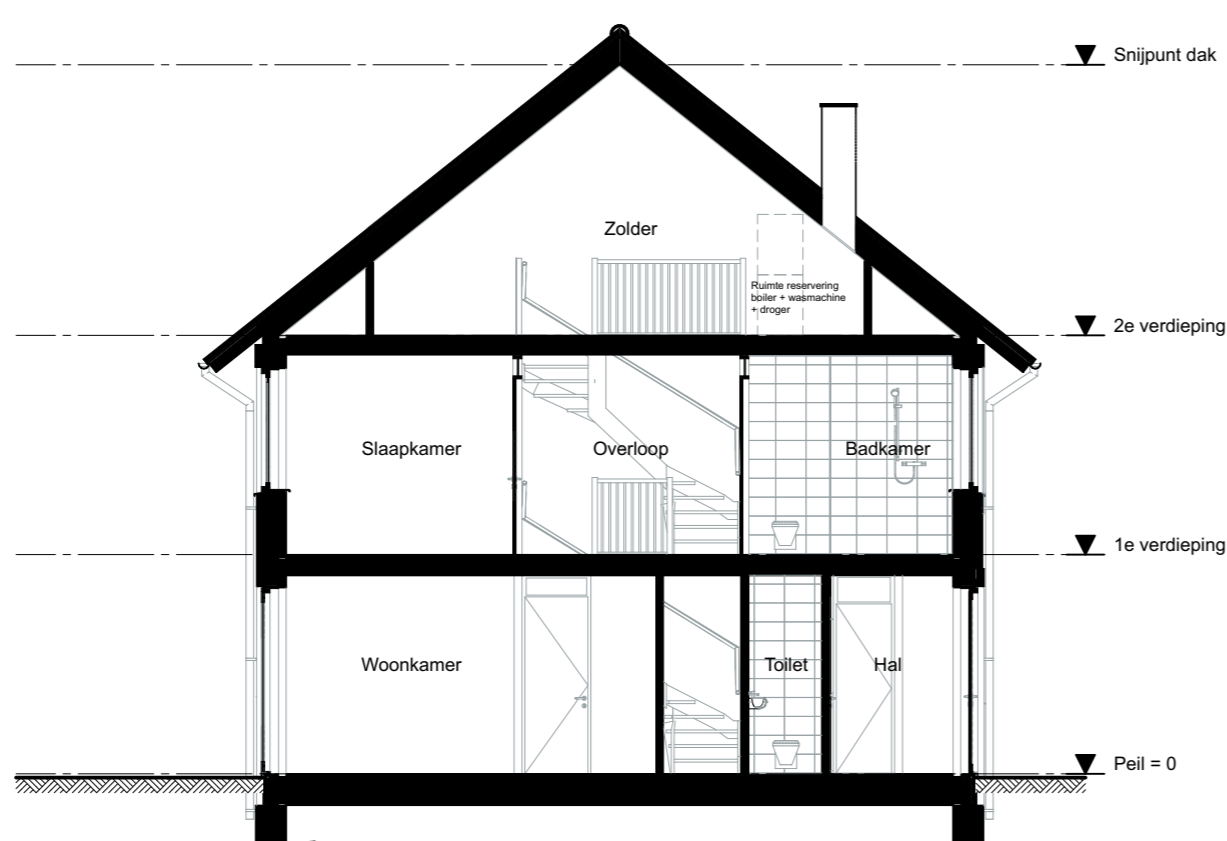

Tussenwoning Bnr. 203, 205, 209, 211 & 212

Vorgevel bnr. 201 - 206

Achtergevel bnr. 201 - 206

Vorgevel bnr. 207 - 213

Achtergevel bnr. 207 - 213

Doorsnede

Drachtstervaart, in de Luwte 3 - Tussenwoning 203, 205, 209, 211 & 212 fase 3C

schaal 1:50, 1:100
formaat A1
werk 17584